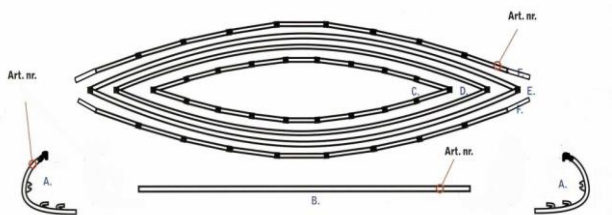

ALLY FALTKANADIER FLUSS VERSION bis 2000 mit Trappersitz, gekreuzte Dollboard
Internet Preise www.Ally-Testcenter.ch Trappersitze ohne C-Clips, Schieber Feder alle Preise inkl MWSt

15 DR Fluss bis 2000

	Art Nr	SFR	Euro
vo	1607	SFr. 35.6	€ 32.4
	1608	SFr. 45.1	€ 41.0
	4121	siehe Preisliste	
	1613	SFr. 54.6	€ 49.7
	1612	SFr. 47.5	€ 43.2
hi	4131	siehe Preisliste	
	1607	SFr. 35.6	€ 32.4

16.5 DR

	Art Nr	SFR	Euro
vo	1607	SFr. 35.6	€ 32.4
	1608	SFr. 45.1	€ 41.0
	4121	siehe Preisliste	
	1610	SFr. 54.6	€ 49.7
	1613	SFr. 54.6	€ 49.7
hi	1612	SFr. 47.5	€ 43.2
	4131	siehe Preisliste	
	1607	SFr. 35.6	€ 32.4

15 DR	Art Nr	SFR	Euro
A Bug	11602	SFr. 95.0	€ 86.4
B Kiel	11503	SFr. 64.2	€ 58.3
C innere Bordwand	11506	SFr. 237.6	€ 216.0
D äussere Bordwand	11505	SFr. 166.3	€ 151.2
E wasserlinie	11504	SFr. 142.6	€ 129.6
F Dollboard	11501	SFr. 83.2	€ 75.6

18 DR

	Art Nr	SFR	Euro
vo	1607	SFr. 35.6	€ 32.4
	1608	SFr. 45.1	€ 41.0
	4121	siehe Preisliste	
	1610	SFr. 54.6	€ 49.7
	1812/1811	SFr. 57.0	€ 51.8
hi	1613	SFr. 54.6	€ 49.7
	1612	SFr. 47.5	€ 43.2
	4131	siehe Preisliste	
	1607	SFr. 35.6	€ 32.4

16.5 DR	Art Nr	SFR	Euro
A Bug	11602	SFr. 95.0	€ 86.4
B Kiel	11603	SFr. 64.2	€ 58.3
C innere Bordwand	11606	SFr. 268.5	€ 244.1
D äussere Bordwand	11605	SFr. 180.6	€ 164.2
E wasserlinie	11604	SFr. 166.3	€ 151.2
F Dollboard	11601	SFr. 95.0	€ 86.4

18 DR	Art Nr	SFR	Euro
A Bug	11602	SFr. 95.0	€ 86.4
B Kiel	11803	SFr. 87.9	€ 79.9
C innere Bordwand	11806	SFr. 297.0	€ 270.0
D äussere Bordwand	11805	SFr. 190.1	€ 172.8
E wasserlinie	11804	SFr. 178.2	€ 162.0
F Dollboard	11801	SFr. 102.2	€ 92.9

MATTE	Art Nr	SFR	Euro
15 DR	1517	SFr. 197.2	€ 179.3
16.5 DR	1619	SFr. 230.5	€ 209.5
18 DR	1819	SFr. 261.4	€ 237.6

HAUT	Art Nr	SFR	Euro
15 DR	11518	SFr. 641.5	€ 583.2
16.5 DR	11620	SFr. 712.8	€ 648.0
18 DR	11820	SFr. 831.6	€ 756.0