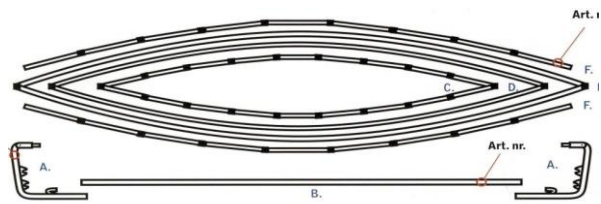

ALLY FALTKANADIER SEE VERSION bis 2000 mit Trappersitz, gekreuzte Dollboard
Internet Preise www.Ally-Testcenter.ch Trappersitze ohne C-Clips, Schieber Feder alle Preise inkl MWSt

13.7 DR See bis 2000

	Art Nr	SFR	Euro
vo	185070	SFr. 57.0	€ 51.8
	185081	SFr. 45.1	€ 41.0
	4122	siehe Preisliste	
	185307	SFr. 47.5	€ 43.2
	4132	siehe Preisliste	
hi	185070	SFr. 57.0	€ 51.8

15.5DR

	Art Nr	SFR	Euro
vo	185070	SFr. 57.0	€ 51.8
	185081	SFr. 45.1	€ 41.0
	4122	siehe Preisliste	
	185100	SFr. 54.6	€ 49.7
	185091	SFr. 47.5	€ 43.2
	4132	siehe Preisliste	
hi	185070	SFr. 57.0	€ 51.8

13.7 DR

	Art Nr	SFR	Euro
A Bug	185700	SFr. 57.0	€ 51.8
B Kiel	185301	SFr. 80.8	€ 73.4
C innere Bordwand	185302	SFr. 230.5	€ 209.5
D äussere Bordwand	185303	SFr. 173.4	€ 157.7
E wasserlinie	185304	SFr. 142.6	€ 129.6
F Dollboard	185305	SFr. 83.2	€ 75.6

17 DR

	Art Nr	SFR	Euro
vo	185070	SFr. 57.0	€ 51.8
	185081	SFr. 45.1	€ 41.0
	4122	siehe Preisliste	
	185100	SFr. 47.5	€ 43.2
	185101	SFr. 57.0	€ 51.8
	185091	SFr. 47.5	€ 43.2
	4132	siehe Preisliste	
hi	185070	SFr. 57.0	€ 51.8

15.5 DR

	Art Nr	SFR	Euro
A Bug	185700	SFr. 57.0	€ 51.8
B Kiel	185501	SFr. 80.8	€ 73.4
C innere Bordwand	185502	SFr. 237.6	€ 216.0
D äussere Bordwand	185503	SFr. 173.4	€ 157.7
E wasserlinie	185504	SFr. 142.6	€ 129.6
F Dollboard	185505	SFr. 92.7	€ 84.2

18.5 DR

	Art Nr	SFR	Euro
vo	185070	SFr. 57.0	€ 51.8
	185081	SFr. 45.1	€ 41.0
	4122	siehe Preisliste	
	185100	SFr. 47.5	€ 43.2
	185110	SFr. 64.2	€ 58.3
	185101	SFr. 57.0	€ 51.8
	185091	SFr. 47.5	€ 43.2
	4132	siehe Preisliste	
hi	185070	SFr. 57.0	€ 51.8

17 DR

	Art Nr	SFR	Euro
A Bug	185700	SFr. 57.0	€ 51.8
B Kiel	185701	SFr. 64.2	€ 58.3
C innere Bordwand	185702	SFr. 249.5	€ 226.8
D äussere Bordwand	185703	SFr. 180.6	€ 164.2
E wasserlinie	185704	SFr. 166.3	€ 151.2
F Dollboard	185705	SFr. 118.8	€ 108.0

18.5 DR

	Art Nr	SFR	Euro
A Bug	185700	SFr. 57.0	€ 51.8
B Kiel	185801	SFr. 87.9	€ 79.9
C innere Bordwand	185802	SFr. 297.0	€ 270.0
D äussere Bordwand	185803	SFr. 190.1	€ 172.8
E wasserlinie	185804	SFr. 178.2	€ 162.0
F Dollboard	185805	SFr. 102.2	€ 92.9

MATTE

	Art Nr	SFR	Euro
13.7 DR	185310	SFr. 225.7	€ 205.2
15.5 DR	185510	SFr. 223.3	€ 203.0
17 DR	185710	SFr. 230.5	€ 209.5
18.5 DR	185810	SFr. 237.6	€ 216.0

HAUT

green/red

	Art Nr	SFR	Euro
13.7 DR	185308/09	SFr. 760.3	€ 691.2
15.5 DR	185520/24	SFr. 760.3	€ 691.2
17 DR	185720/24	SFr. 926.6	€ 691.2
18.5 DR	185820/24	SFr. 926.6	€ 842.4