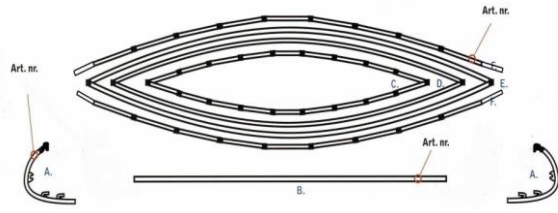

ALLY FALTKANADIER FLUSS VERSION ab 2000, Stecksitze, fixe Dollboard
Internet Preise www.Ally-Testcenter.ch alle Preise inkl MWSt

15 DR		ab 2000		
	vo	Art Nr	SFR	Euro
		1607	SFr. 35.6	€ 32.4
		1608	SFr. 45.1	€ 41.0
		1609	SFr. 64.2	€ 58.3
		1613	SFr. 54.6	€ 49.7
		1612	SFr. 47.5	€ 43.2
		1608	SFr. 45.1	€ 41.0
	hi	1607	SFr. 35.6	€ 32.4

16.5 DR				
	vo	Art Nr	SFR	Euro
		1607	SFr. 35.6	€ 32.4
		1608	SFr. 45.1	€ 41.0
		1609	SFr. 64.2	€ 58.3
		1610	SFr. 54.6	€ 49.7
		1613	SFr. 54.6	€ 49.7
		1612	SFr. 47.5	€ 43.2
	1608	SFr. 45.1	€ 41.0	
	hi	1607	SFr. 35.6	€ 32.4

15 DR	Art Nr	SFR	Euro
A Bug	1602	SFr. 95.0	€ 86.4
B Kiel	1503	SFr. 64.2	€ 58.3
C innere Bordwand	1506	SFr. 237.6	€ 216.0
D äussere Bordwand	1505	SFr. 166.3	€ 151.2
E wasserlinie	1504	SFr. 142.6	€ 129.6
F Dollboard	1501	SFr. 83.2	€ 75.6

16.5 DR	Art Nr	SFR	Euro
A Bug	1602	SFr. 95.0	€ 86.4
B Kiel	1603	SFr. 64.2	€ 58.3
C innere Bordwand	1606	SFr. 268.5	€ 244.1
D äussere Bordwand	1605	SFr. 180.6	€ 164.2
E wasserlinie	1604	SFr. 166.3	€ 151.2
F Dollboard	1601	SFr. 95.0	€ 86.4

18 DR				
	vo	Art Nr	SFR	Euro
		1607	SFr. 35.6	€ 32.4
		1608	SFr. 45.1	€ 41.0
		1609	SFr. 64.2	€ 58.3
		1610/1811	SFr. 54.6	€ 49.7
		1812	SFr. 57.0	€ 51.8
		1610	SFr. 54.6	€ 49.7
	1612	SFr. 47.5	€ 43.2	
	1608	SFr. 45.1	€ 41.0	
	hi	1607	SFr. 35.6	€ 32.4

18 DR	Art Nr	SFR	Euro
A Bug	1602	SFr. 95.0	€ 86.4
B Kiel	1803	SFr. 87.9	€ 79.9
C innere Bordwand	1806	SFr. 297.0	€ 270.0
D äussere Bordwand	1805	SFr. 190.1	€ 172.8
E wasserlinie	1804	SFr. 178.2	€ 162.0
F Dollboard	1801	SFr. 102.2	€ 92.9

MATTE	Art Nr	SFR	Euro
15 DR	1517	SFr. 197.2	€ 179.3
16.5 DR	1619	SFr. 230.5	€ 209.5
18 DR	1819	SFr. 261.4	€ 237.6

HAUT	Art Nr	SFR	Euro
15 DR	1518	SFr. 641.5	€ 583.2
16.5 DR	1620	SFr. 712.8	€ 648.0
18 DR	1820	SFr. 831.6	€ 756.0

16 DR Ohne Trappersitz				
	vo	Art Nr	SFR	Euro
		1702	SFr. 47.5	€ 43.2
		1703	SFr. 52.3	€ 47.5
		1704	SFr. 52.3	€ 47.5
		1705	SFr. 57.0	€ 51.8
		1720	SFr. 52.3	€ 47.5
		1703	SFr. 52.3	€ 47.5
	hi	1702	SFr. 47.5	€ 43.2

16 DR	Art Nr	SFR	Euro
A Bug	1701	SFr. 80.8	€ 73.4
B Kiel	1703	SFr. 237.6	€ 216.0
C innere Bordwand	1718	SFr. 173.4	€ 157.7
D äussere Bordwand	1717	SFr. 142.6	€ 129.6
E wasserlinie	1708	SFr. 92.7	€ 84.2
F Dollboard	1719	SFr. 760.3	€ 691.2

HAUT	Art Nr	SFR	Euro
16 DR	1719	SFr. 760.3	€ 691.2

MATTE	Art Nr	SFR	Euro
16 DR	1707	SFr. 223.34	€ 203.0