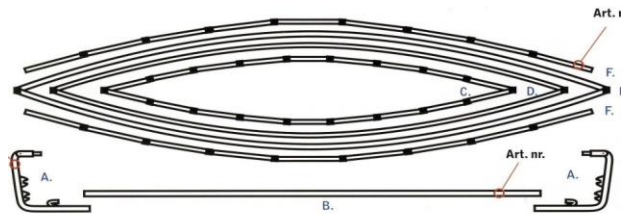

13.7 DR See bis 2000

Art Nr	SFR	Euro
185070		
185081		
4122		
185307		
4132		
185070		

15.5DR

Art Nr	SFR	Euro
185070		
185081		
4122		
185100		
185091		
4132		
185070		

13.7 DR

Art Nr	SFR	Euro
A Bug	185700	
B Kiel	185301	
C innere Bordwand	185302	
D äussere Bordwand	185303	
E wasserlinie	185304	
F Dollboard	185305	

17 DR

Art Nr	SFR	Euro
185070		
185081		
4122		
185100		
185101		
185091		
4132		
185070		

15.5 DR

Art Nr	SFR	Euro
A Bug	185700	
B Kiel	185501	
C innere Bordwand	185502	
D äussere Bordwand	185503	
E wasserlinie	185504	
F Dollboard	185505	

17 DR

Art Nr	SFR	Euro
A Bug	185700	
B Kiel	185701	
C innere Bordwand	185702	
D äussere Bordwand	185703	
E wasserlinie	185704	
F Dollboard	185705	

SFr. 0.0 € 0.0