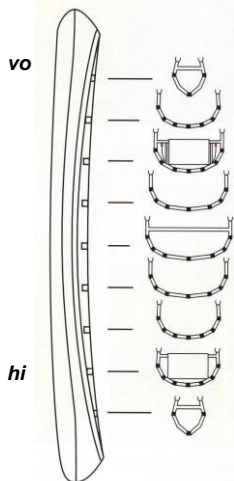

15 DR Fluss bis 2000

1. **Art Nr**
   1607
   1608
   4121
   1613
   1612
   4131
   1607

16.5 DR

1. **Art Nr**
   1607
   1608
   4121
   1610
   1613
   1612
   4131
   1607

15 DR	Art Nr
A Bug	11602
B Kiel	11503
C innere Bordwand	11506
D äussere Bordwand	11505
E wasserlinie	11504
F Dollboard	11501

18 DR

1. 1607
   1608
   4121
   1610
   1812/1811
   1613
   1612
   4131
   1607

16.5 DR	Art Nr
A Bug	11602
B Kiel	11603
C innere Bordwand	11606
D äussere Bordwand	11605
E wasserlinie	11604
F Dollboard	11601

18 DR	Art Nr	SFR	Euro
A Bug	11602		
B Kiel	11803		
C innere Bordwand	11806		
D äussere Bordwand	11805		
E wasserlinie	11804		
F Dollboard	11801