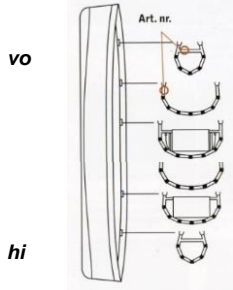

13.7 DR See bis 2000

Art Nr	SFR	Euro
185070		
185081		
4122		
185307		
4132		
185070