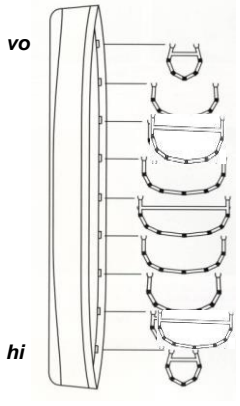

SFR	Euro

HAUT

Art Nr	SFR	Euro
13.7 DR	185308/09	
15.5 DR	185520/24	
17 DR	185720/24	
18.5 DR	185820/24	

SFR	Euro

18.5 DR

- 185070
- 185081
- 185093
- 185100
- 185110
- 185100
- 185091
- 185083
- 185070

MATTE

Art Nr

- | | |
|---------|--------|
| 13.7 DR | 185310 |
| 15.5 DR | 185510 |
| 17 DR | 185710 |
| 18.5 DR | 185810 |

18.5 DR

- | | |
|--------------------|--------|
| A Bug | 185800 |
| B Kiel | 185801 |
| C innere Bordwand | 185802 |
| D äussere Bordwand | 185803 |
| E wasserlinie | 185804 |
| F Dollboard | 185805 |