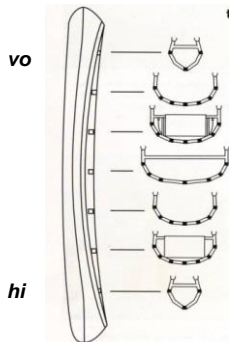

Art Nr

- | | |
|---------|--------|
| 13.7 DR | 185310 |
| 15.5 DR | 185510 |
| 17 DR | 185710 |
| 18.5 DR | 185810 |

18.5 DR

- | | |
|--------------------|--------|
| A Bug | 185800 |
| B Kiel | 185801 |
| C innere Bordwand | 185802 |
| D äussere Bordwand | 185803 |
| E wasserlinie | 185804 |
| F Dollboard | 185805 |

HAUT green/red

- | | |
|---------|-----------|
| 13.7 DR | 185308/09 |
| 15.5 DR | 185520/24 |
| 17 DR | 185720/24 |
| 18.5 DR | 185820/24 |

15 DR Fluss bis 2000

- Art Nr**
 1607
 1608
 4121
 1613
 1612
 4131
 1607