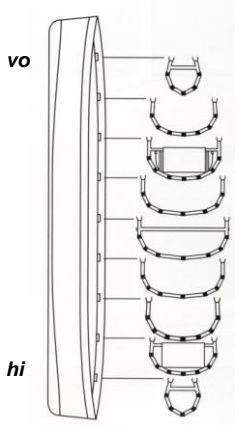

Artikel	Name	Art Nr	Euro	SFR
 16 DR	Querstrebe hinten	QUER 16 hi		
 16 DR	Querstrebe vorne	QUER 16 vo		
 See Version	Querstrebe hinten	QUER See hi		
 See Version	Querstrebe vorne	QUER See vo		
 Fluss Version	Querstrebe hinten	QUER Fluss hi		
 Fluss Version	Querstrebe vorne	QUER Fluss vo		
	Sitzplatte Plastik, Sitze vor 2000	Sitz Plastik alt		
	Sitzplatte Plastik, Neue Modelle	Sitz Plastik neu		
	Sitzplatte Aluminium / Schaumstoff	ohne Winkel SITZPLATTE ALU kompl		
 16 DR	Winkel Alu zu Sitzplatte Alu	inkl Schrauben Winkel Alu		1 Stck
 16 DR	Stützfuss vorne	ohne clips etc stf 16 vo		
 16 DR	Stützfuss hinten	ohne clips etc stf 16 hi		
 See Version	Stützfuss vorne	ohne clips etc stf vo see		
 See Version	Stützfuss hinten	ohne clips etc stf hi see		
 Fluss Version	Stützfuss vorne	ohne clips etc stf vo fluss		
 Fluss Version	Stützfuss hinten	ohne clips etc stf hi fluss		
	Schieber/Feder/C- Clip	Sch F C		1 Stck

17 DR

Art Nr	SFR	Euro
185070		
185081		
4122		
185100		
185101		
185091		
4132		
185070		

15.5 DR

Art Nr	SFR	Euro
A Bug	185700	
B Kiel	185501	
C innere Bordwand	185502	
D äussere Bordwand	185503	
E wasserlinie	185504	
F Dollboard	185505	

17 DR

Art Nr	SFR	Euro
A Bug	185700	
B Kiel	185701	
C innere Bordwand	185702	
D äussere Bordwand	185703	
E wasserlinie	185704	
F Dollboard	185705	

SFr. 0.0 € 0.0

18.5 DR

Art Nr	SFR	Euro
185070		
185081		
4122		
185100		
185110		
185101		
185091		
4132		
185070		