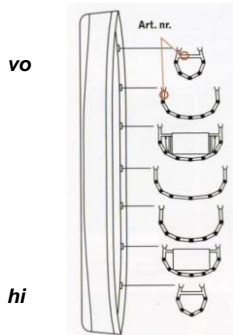

Alu Rohr	940*16mm	118200
Alu Rohr mit Stecker	940 * 16mm	118201
Alu Rohr mit Flachem Ende (Stevenseite)	940 * 16mm	118202
Alu Rohr mit flachem Ende/Stecker	940 * 16mm	118203

ALLY Trappersitze Ersatzteile

Artikel	Name	Art Nr	Euro	SFR
 16 DR	Querstrebe hinten	QUER 16 hi		
 16 DR	Querstrebe vorne	QUER 16 vo		
 See Version	Querstrebe hinten	QUER See hi		
 See Version	Querstrebe vorne	QUER See vo		
 Fluss Version	Querstrebe hinten	QUER Fluss hi		
 Fluss Version	Querstrebe vorne	QUER Fluss vo		
	Sitzplatte Plastik, Sitze vor 2000	Sitz Plastik alt		
	Sitzplatte Plastik, Neue Modelle	Sitz Plastik neu		
	Sitzplatte Aluminium / Schaumstoff	ohne Winkel SITZPLATTE ALU kompl		
 16 DR	Winkel Alu zu Sitzplatte Alu	inkl Schrauben Winkel Alu		1 Stck
 16 DR	Stützfuss vorne	ohne clips etc stf 16 vo		
 16 DR	Stützfuss hinten	ohne clips etc stf 16 hi		
 See Version	Stützfuss vorne	ohne clips etc stf vo see		
 See Version	Stützfuss hinten	ohne clips etc stf hi see		
 Fluss Version	Stützfuss vorne	ohne clips etc stf vo fluss		
 Fluss Version	Stützfuss hinten	ohne clips etc stf hi fluss		
	Schieber/Feder/C- Clip	Sch F C		1 Stck

13.7 DR See bis 2000

Art Nr	SFR	Euro
185070		
185081		
4122		
185307		
4132		
185070		

15.5DR

Art Nr	SFR	Euro
185070		
185081		
4122		
185100		
185091		
4132		
185070		

13.7 DR

Art Nr	SFR	Euro
A Bug	185700	
B Kiel	185301	
C innere Bordwand	185302	
D äussere Bordwand	185303	
E wasserlinie	185304	
F Dollboard	185305	