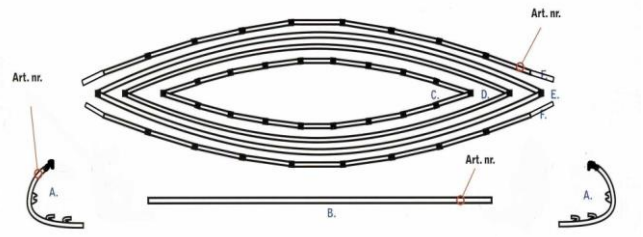

HAUT green/red

- | | |
|---------|-----------|
| 13.7 DR | 185308/09 |
| 15.5 DR | 185520/24 |
| 17 DR | 185720/24 |
| 18.5 DR | 185820/24 |

15 DR Fluss bis 2000

- Art Nr**
 1607
 1608
 4121
 1613
 1612
 4131
 1607